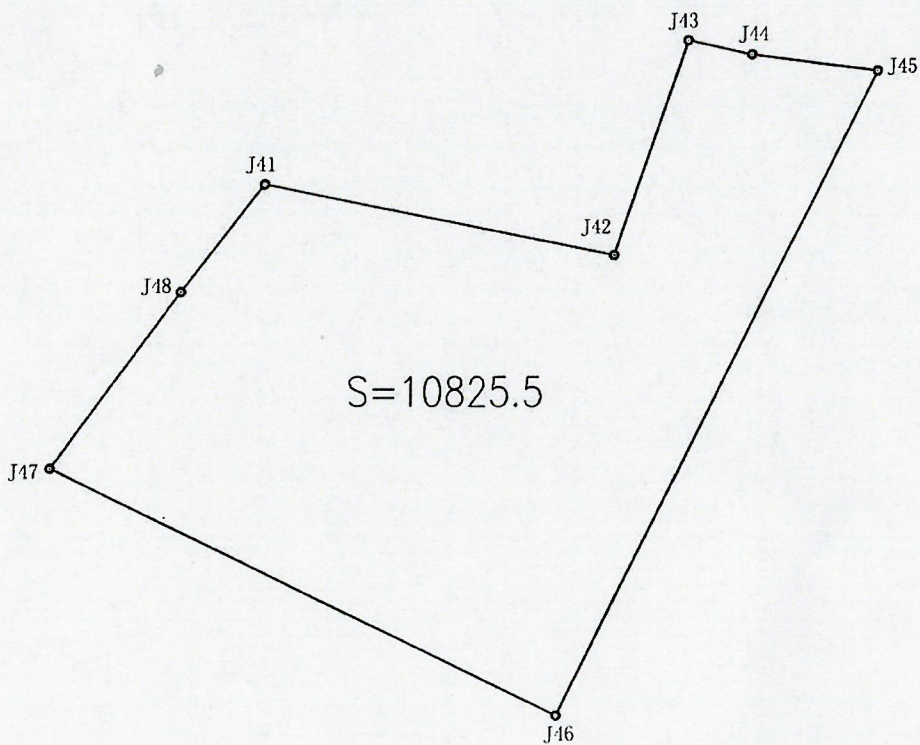

单位：平方米

锡北测2022第(036)号

无锡市梁溪城市投资发展集团有限公司
东风木业D地块东侧绿地地下停车场地块用地图

绘图日期：2022年8月24日

1:1500

绘图员：*陈立* 审核员：*陈立*